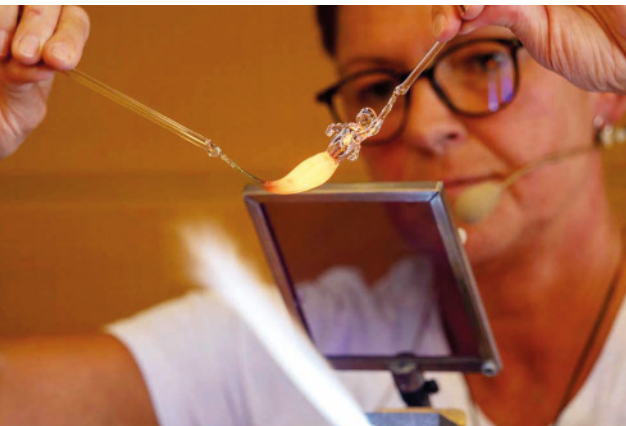

Gemeinsam Glasperlenkunst lebendig halten

Glasperlen entstehen nicht nur aus Glas und Feuer, sondern aus Erfahrung, Austausch und Begeisterung.

Glasperlenspektrum e.V. ist ein Verein für Menschen, die dieses besondere Kunsthandwerk lieben – und ihr Wissen weitergeben möchten.

Was wir leisten

Alle zwei Jahre wird das **GlasFestival in Wertheim** zum Treffpunkt für Glasperlenmacherinnen und Glasperlenmacher aus dem In- und Ausland. Hier begegnen sich erfahrene Künstlerinnen, Nachwuchstalente und Neugierige.